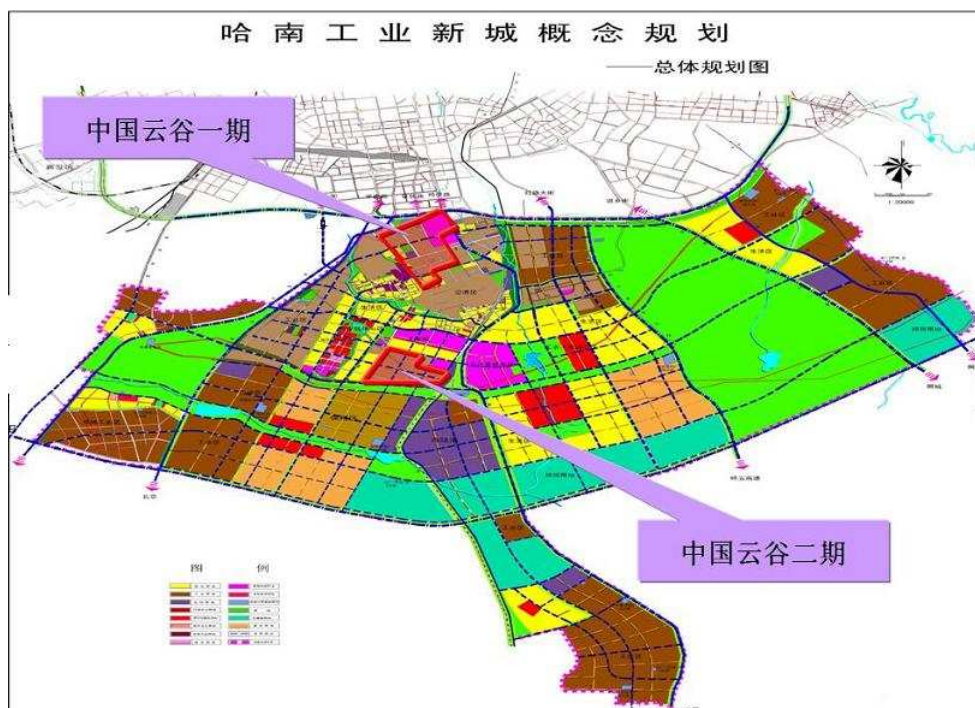

クラウドコンピューティング産業を発展させ「中国クラウドコンピューティングバレー」を打立てる ーハルビン国際データセンターのご紹介ー

■ハルビン経済技術開発区管理委員会より本資料を頂戴しました。ご参考までに整理し広く情報共有させていただきます。

1. 概要

「中国クラウドコンピューティングバレー」である「ハルビン国際データセンター」は黒竜江省ハルビン市が「第12次5ヵ年計画」における重点項目として建設を進める新興戦略産業基地です。2010年11月にその建設が正式に開始し、全体計画面積50平方キロメートル、第1段階では14平方キロメートル、第2段階で36平方キロメートルの建設を行うこととなっており、現在のところ既に50万平方メートルの区域が完成しています。ハルビン国際データセンターは中国国家工業情報部より「中国クラウドコンピューティング基地連盟メンバー」、「中国データセンター産業発展連盟メンバー機関」という称号を授与されています。現時点においてこのデータセンター区域内では既に9件の国家級園區、基地、プラットフォーム等が設けられています。

2. 産業配置

クラウドコンピューティングデータセンター基地、応用革新開発基地、企業協力支援基地、産業発展基地並びに完備された基盤インフラ施設を重点項目として計画・建設することとしています。また主としてクラウドコンピューティング産業、Internet of Things (IOT) 産業、ソフトウェア・アウトソーシング、ニューメディア映像製作・アニメーション産業を発展させることとしています。ハルビンは地質が安定しており、気候が寒冷である上、区域は安全であり、電気と水資源が豊富、また人材も豊富で、使用言語は標準語、人件費とエネルギー料金が低廉等といった優勢を備えています。こうした優勢を活かしつつ、クラウドコンピューティング産業チェーンと生態・エコ環境を構えた中国最大規模、最低運営コスト、エコで省エネのクラウドコンピューティング・ハイレベル応用サービス基地とクラウドコンピューティング技術核心産業チェーンを樹立する計画です。