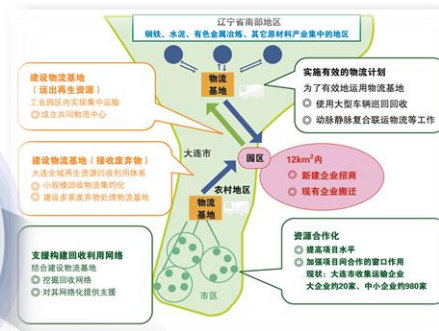

中日韩循环经济示范基地功能区划

大郑低碳循环
型城镇示范区

教育研发展
示功能区

循环型服务
功能区

中日韩循环经济示范基地规划图

规划区总面积 97.8 平方公里，共七大功能区，包括：
大郑低碳循环型城镇示范区 18.3 平方公里；
静脉产业区 12 平方公里；
生态循环型农渔业区 9 平方公里；
教育研发展示功能区 9.3 平方公里；
动脉产业区 34.6 平方公里；
保税型专用港区 4.7 平方公里；
循环型服务功能区 9.9 平方公里。

静脉产业区

循环型农渔业
区

动脉产业区

保税型专用港区

三个产业区

静脉产业

动脉产业

循环型农渔业

三个功能区

循环型服务业功能区

教育研发展示功能区

低碳循环型城镇示范区

一个港区

保税型专用港区：
建设现代化智慧化专业
港区

七片区联动发展、实现四大功能

基础设施完善、资源要素齐备