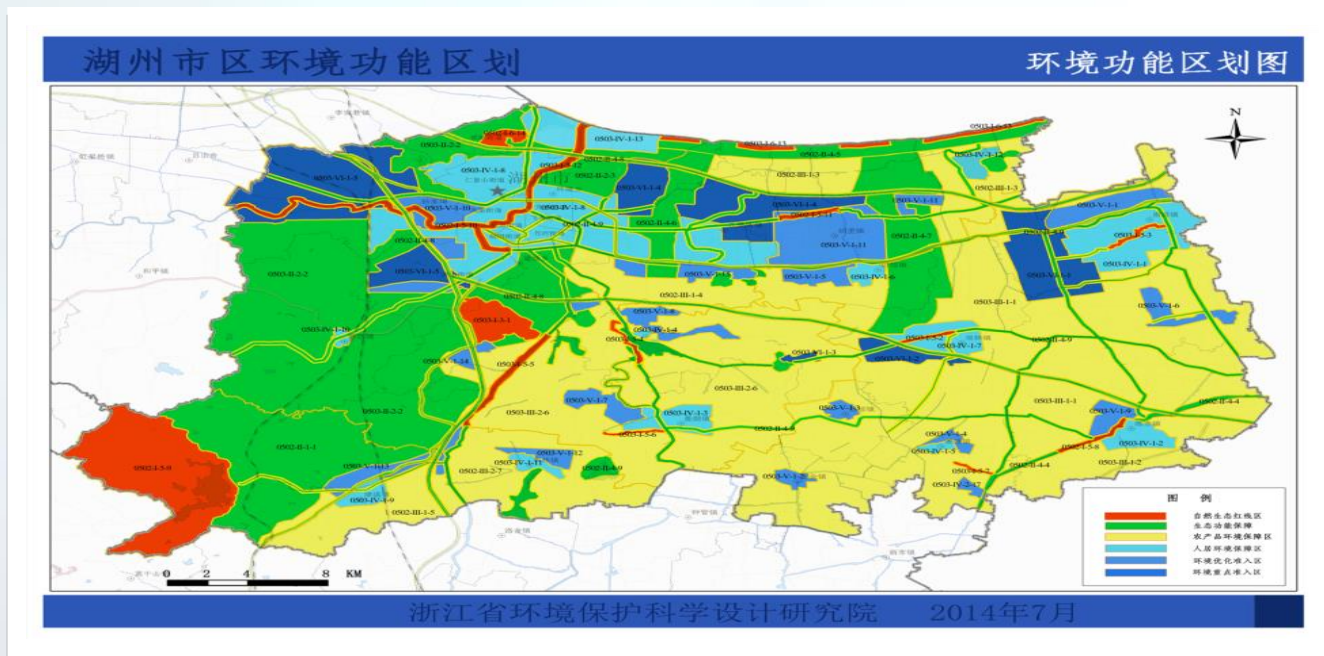

五、グリーンマネジメントを堅持。システムとメカニズムのイノベーションを都市のグリーン発展の重要な保障とする。

1. 根源管理のメカニズムを整備

- 資源消費の上限を確定し、環境品質のボトムラインを厳守し、生態保護の境界線を定める。
- プロジェクトの参入許可、総量参入許可、空間参入許可の「三位一体」環境参入許可制度を厳格に執行する。
- 新プロジェクトの専門家予備評価、「6+X」共同審査、「環境アセスメント一票否決」等の制度を構築する。