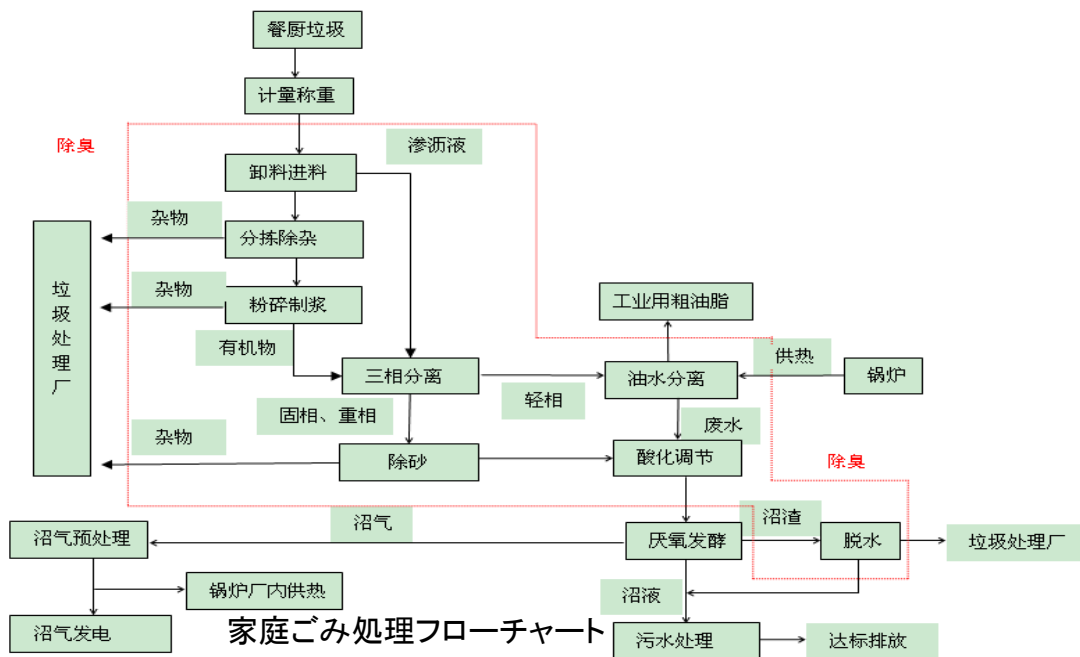

湖州水处理

湖州节水项目

二、住みやすさとロハスを堅持。「四治」整備を推進し、都市のグリーン環境を構築する突破口とする。

2.大気汚染対策に力を入れ、青い空に

- 大気汚染防止行動計画を制定し、「粉塵対策、排煙対策、排気ガス対策」を強力に行い、スモッグ対策「318」行動を集中的に展開する。

湖州城区の大気環境

太湖の大気環境

二、住みやすさとロハスを堅持。「四治」整備を推進し、都市のグリーン環境を構築する突破口とする。

3. 鉱山管理に力を入れ、山を緑に

- 採掘量は2億トンから約4500万トンに圧縮する。
- 生産中の鉱山全てがグリーン鉱山基準を達成する。
- 全国鉱工業放棄地埋立利用の試行地区に選ばれる。

グリーン鉱山

鉱産物資源を保護

二、住みやすさとロハスを堅持。「四治」整備を推進し、都市のグリーン環境を構築する突破口とする。

4.汚染物対策に力を入れ、美しい環境に

- 「四辺三化(道路、鉄道、河川、山岳周辺のクリーン化、緑化、美化)」と「三改一拆(住宅区、工場区、スラムの改善と違法建築の撤去)」を全面的に推進する。
- 「各戸で集め、村で受け入れ、町で輸送し、県・区で処理する」という農村ゴミ集中収集処理モデルを推進する。
- 都市と農村の一体化清掃モデルの構築を探求する。