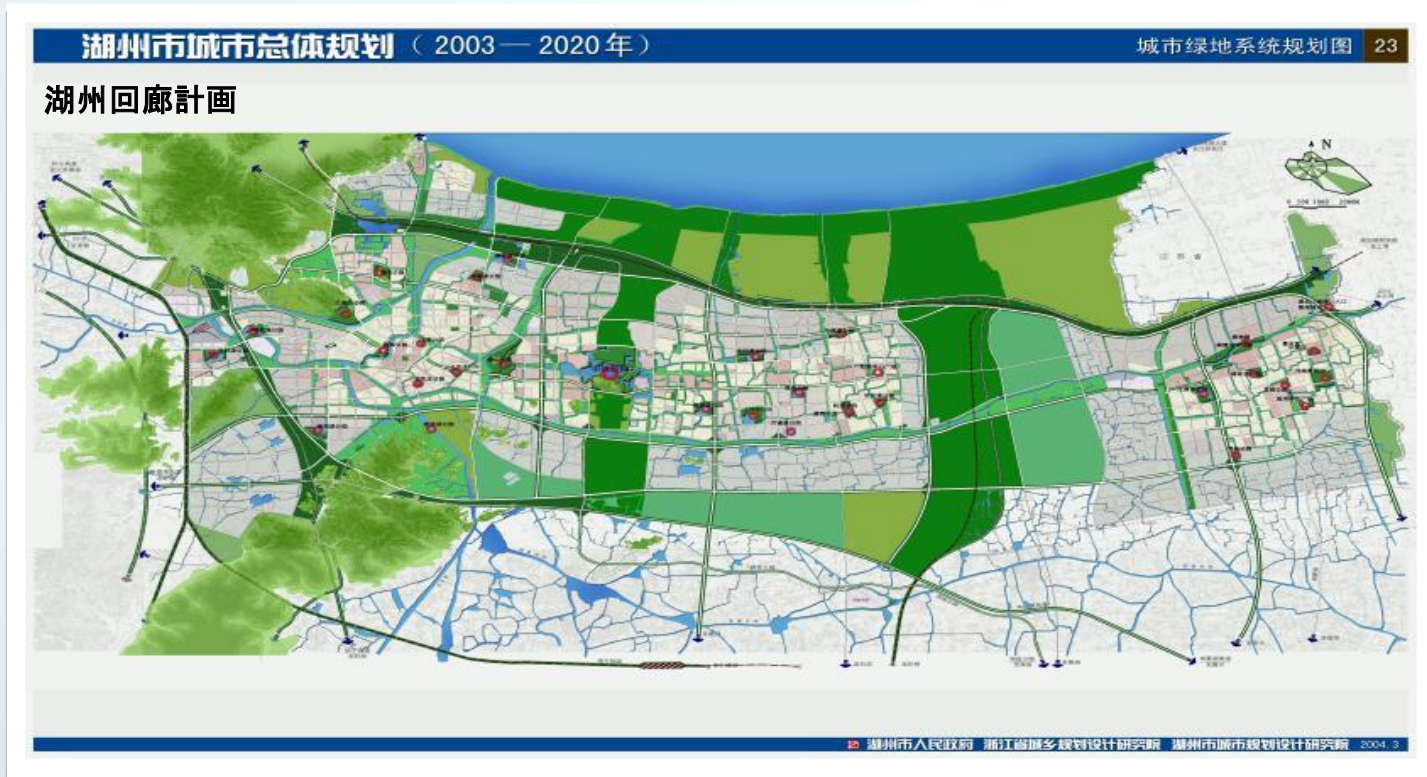

一、エコ優先を堅持。グリーン発展理念を都市の発展計画に融合する。

3.空間的配置でエコを優先

- 浙江省では環境機能区の計画を率先して作成し、エコの空間的配置を最適化。
- 南太湖湖岸区域の一体化開発計画を作成し、南太湖都市ベルトを構築。
- 都市の総合計画を最適化し、都市のグリーン回廊を十分考慮して、都市の緑化機能を強化。